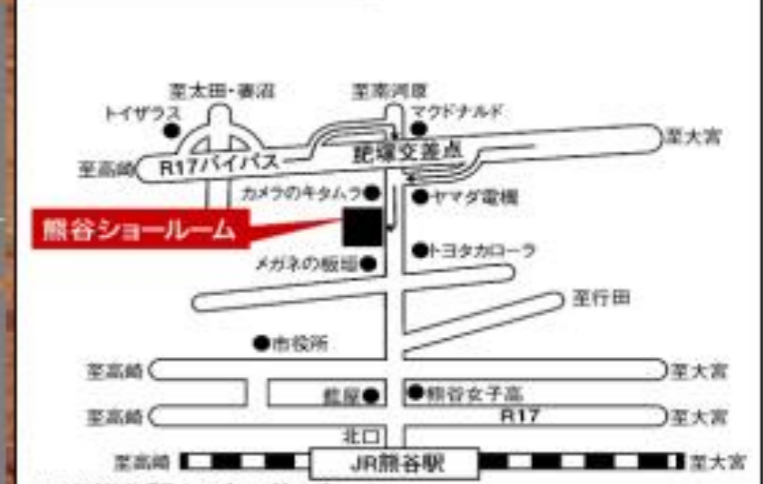

省エネシングル水栓(シャワーキープ)
ZZK47120EJKCL-E

rakuera

ラクエラ

キッチン家具、
と考える。

毎日過ごす場所だから、
肩のチカラを抜いて、自分らしく。
デザインも機能もサイズも、
あなたのインテリアにピッタリ寄り添うラクエラ。

実物はショールームで
ご確認いただけます

クリナップ
熊谷ショールーム

埼玉県熊谷市中央1丁目276番地
TEL. 048-525-7577

※JR熊谷駅より車で約5分
※JR熊谷駅よりバスで約10分(葛和田行き中央1丁目下車)

ツール見出し収納

背の高いものも立てたままスッポリ入る
ツール見出し収納。

サイレントレール

スムーズで静かな引出しがキッチンワークを
より快適にします。

シンク前収納

包丁差し(ロック付き)、まな板、ふきん、
ラップなどが収納できます。

ステンレスシンク(小)